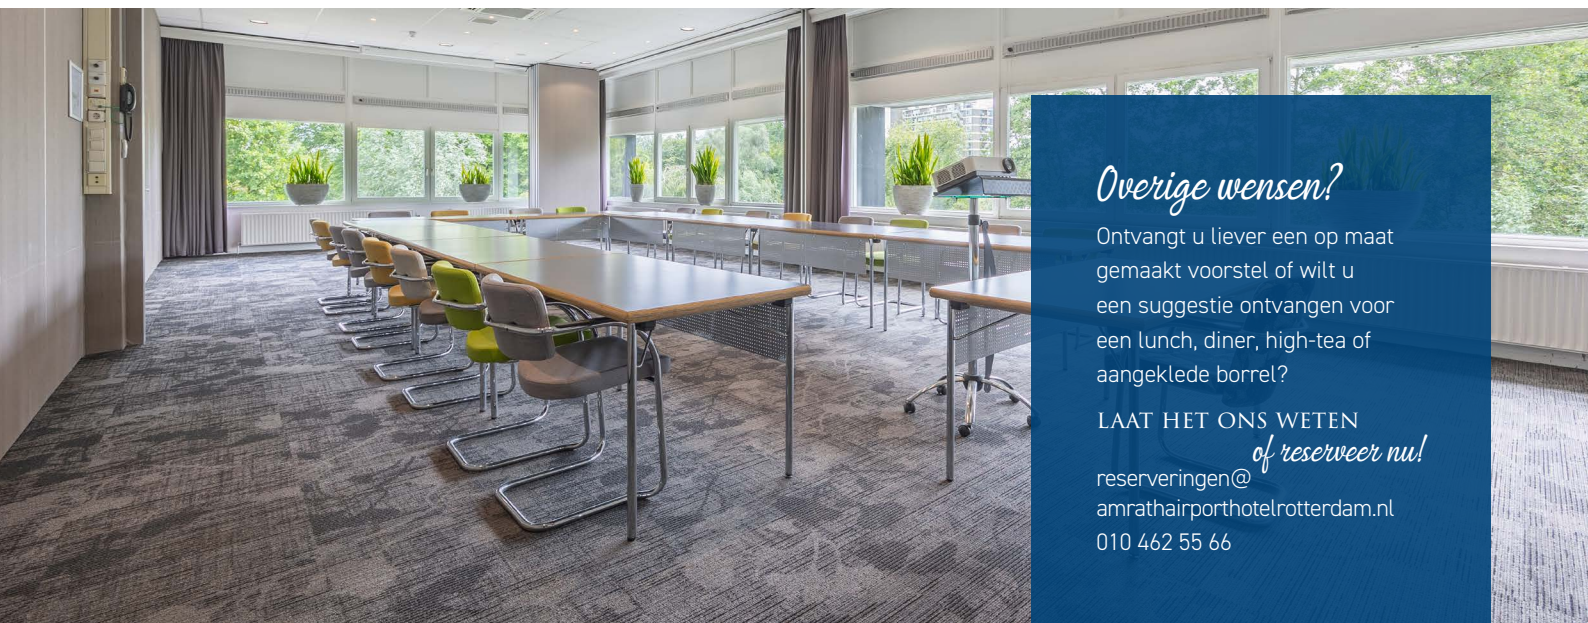

Zalen van Amrath Airport Hotel Rotterdam

ZAAL	Board/Carré	U-vorm	Cabaret	Theater	Receptie	Diner	m²
Rotterdam	20	15	30	40	50	24	51
Kopenhagen	20	15	30	40	50	24	50
Brussel	16	13	30	30	50	24	50
Londen	16	15	30	40	50	24	50
Wenen	18	19	30	50	60	32	61
Madrid	22	15	30	40	50	24	51
Rome	22	15	30	40	50	24	51
Bern	24	20	30	60	60	32	61
Parijs	18	15	30	30	50	24	45
Europa	Oefenruimte						
GEKOPPELDE ZALEN							
Rotterdam-Brussel	42	28	60	80	100	60	102
Kopenhagen-Londen	42	28	60	80	100	60	100
Rome-Madrid	42	30	60	80	100	60	102
Brussel-Parijs	42	26	60	70	100	60	102
Madrid-Parijs	42	28	60	70	100	60	94
Wenen-Bern	48	44	70	100	100	60	120
Londen-Wenen	48	44	60	80	100	60	100
Rome-Parijs	60	50	70	120	150	90	153
Rotterdam-Parijs	60	50	70	150	150	90	153
Rome-Europa	60	0	80	120	150	90	178
Wenen-Europa	60	0	80	120	150	90	196
Kopenhagen-Wenen	60	0	70	120	150	90	153
Londen-Bern	60	0	80	120	150	90	181
Europa-Parijs	60	0	80	120	150	90	268
Londen-Europa	60	0	120	120	150	90	294
Wenen-Madrid	0	0	120	220	300	150	297

Genoemde aantallen zijn indicatief. Op aanvraag en binnen de mogelijkheden kunnen wensen met betrekking tot niet genoemde opstellingen worden gehonoreerd. Prijzen voor losse zaalhuur zijn op aanvraag beschikbaar.

Overige wensen?

Ontvangt u liever een op maat gemaakt voorstel of wilt u een suggestie ontvangen voor een lunch, diner, high-tea of aangeklede borrel?

LAAT HET ONS WETEN
of reserveer nu!

reserveringen@
amrathairporthotelrotterdam.nl
010 462 55 66